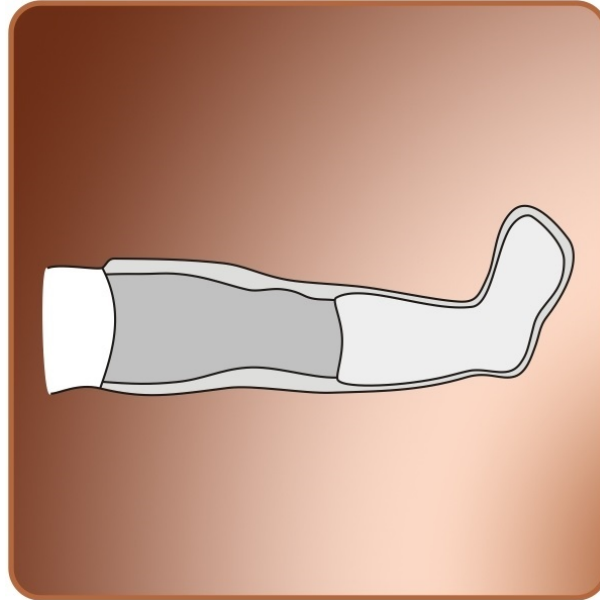

## Waterdichte beschermhoes gips - been, large

AquaProtect is een absoluut waterdichte beschermhoes, gemaakt van huidvriendelijk polyurethaan. Er zijn verschillende modellen, respectievelijk voor onderarm, gehele arm, onderbeen en gehele been. De beenmodellen hebben slipvaste zolen, die voor houvast en zekerheid zorgen. Het materiaal bevat geen latex. AquaProtect is zeer sterk en meervoudig bruikbaar.