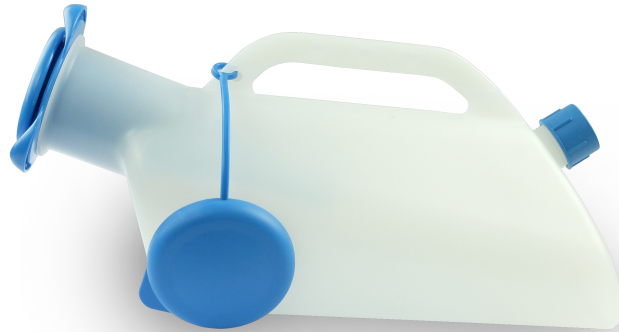

## Urinefles voor mannen autoclaveerbaar

- Met ergonomisch handvat en een exclusief anti-leksysteem
- Veilig te gebruiken in zittende of liggende positie
- Een vrouwelijke adapter is verkrijgbaar, die direct op de trechter past
- Eenvoudig te gebruiken en te onderhouden dankzij een handig openings- en sluitsysteem: de ring draaien om de

- trechter te verwijderen
- Aftapplug met geïntegreerde afdichting
- Niveaumarkeringen
- Anti-geur veiligheidsdop
- Onderhoud: water en gebruikelijk ontsmettingsmiddel (type bleekmiddel) of autoclaaf op 130 °C
- Inhoud: 1,5 L