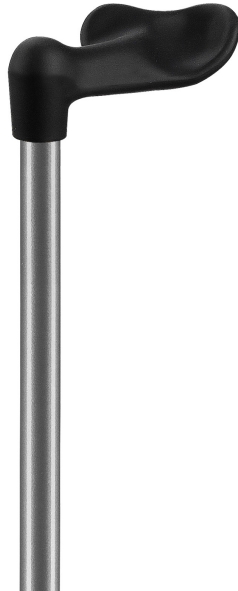

Mat grijs alu wandelstok/anatomische handgreep XL Fischer - links.

- Ergonomische XL Fischer handgreep, stijlvol design, antislip
- Buizen van grijs geanodiseerd aluminium.
- Hoogteverstelling door drukknop.
- Aanpassing 9 posities: 74 tot 94 cm.
- Rubber tip met specifieke metalen insert.
- Max. Gewicht : 130 kg.