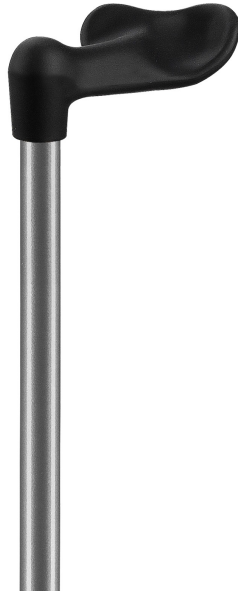

Mat grijs alu wandelstok/anatomische handgreep XL Fischer - rechts.

- Ergonomische XL Fischer handgreep, stijlvol design, antislip
- Buizen van grijs geanodiseerd aluminium.
- Hoogteverstelling door drukknop.
- Aanpassing 9 posities: 74 tot 94 cm.
- Rubber tip met specifieke metalen insert.
- Max. Gewicht : 130 kg.