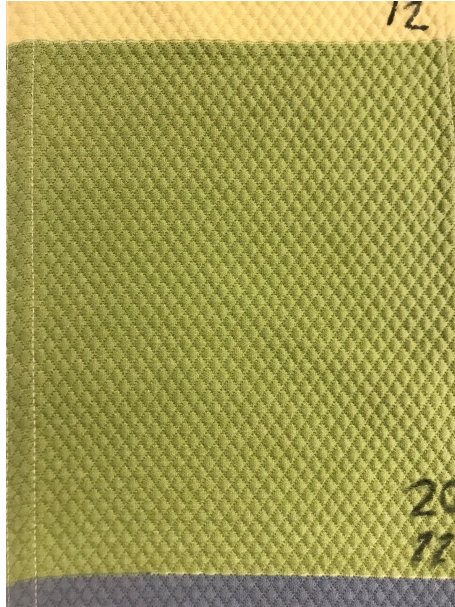

## Bedsprei

- Afmeting : 160 x 260 cm
- 420 g/m<sup>2</sup>.
- 80 % katoen - 20 % PE.
- Met zomen
- Kleuren: appelgroen