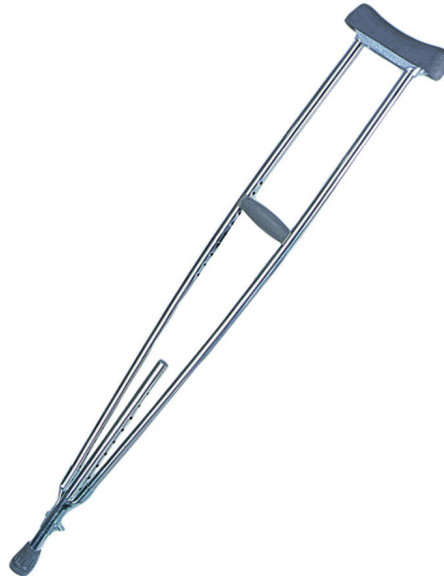

Okselkruk

- Voor volwassenen.
- Instellen van de handgreep : van 122 tot 140 cm vanaf de grond.
- Okselsteun uit soepel synthetisch materiaal.
- Gemakkelijk onderhoud.
- Afmetingen van de steun : 4 x 3 x 20 cm.
- Max gewicht tot: 130 kg
- Gewicht: 800 g