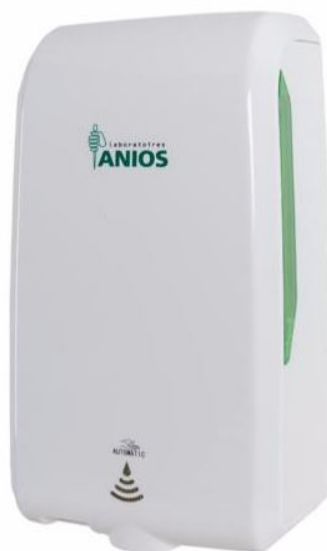

Distributeur CPA Electronique Anios - Blanc

- Distributeur pour la référence : 005.016
- La distribution du gel se fait automatiquement, sans contact. Il suffit de passer la main sous le distributeur pour recevoir une dose de gel hydroalcoolique.

Caractéristiques :

- Système de verrouillage par clé (livré avec 2 clefs)
- Fenêtre de visualisation
- Support en Matière plastique : PVC. Couleur Blanc.
- Fixation murale ultra-simple à installer (système à vis (4)-visserie fournie)
- Fonctionne avec des piles (simple à installer)
- Dimensions : Hauteur : 265 mm/ Profondeur : 97 mm et Largeur : 145 mm.