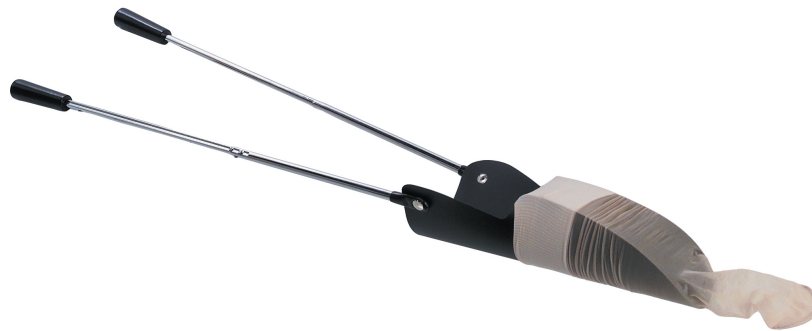

Enfile-bas avec bras télescopiques

- Permet d'enfiler bas et chaussettes en limitant les efforts pour se baisser
- Deux bras télescopiques permettent d'enfiler un bas ou une chaussette préalablement placé(e) sur la découpe en plastique
- Longueur bras télescopiques: 39,5 cm à 57 cm
- Poids: 175 g