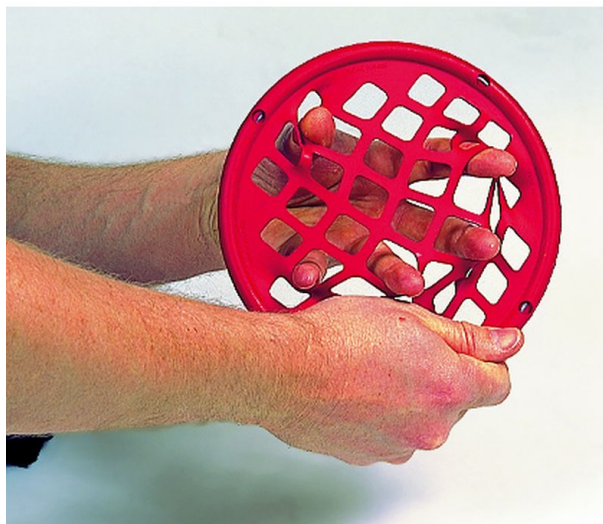

## Mini Power Web médium rouge Identités

- Le power web est un tamis en caoutchouc permettant une large palette d'exercices de résistance au niveau des doigts, des bras et même des jambes
- Son toucher agréable accroît l'intérêt des exercices thérapeutiques
- Il est adapté à de nombreuses pathologies
- Taille réduite pour ce mini power web, adaptée aux exercices des doigts et de la main
- Diamètre: 17,5 cm