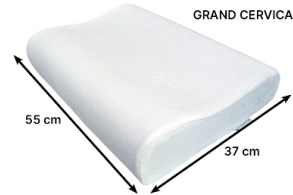

## Oreiller anatomique Thalasso Vegelya Identités

- Densité 55 à 70 kg / m<sup>3</sup>
- Traitement GreenFirst de la housse en velours de coton, traitement 100 % naturel anti-acarien, antimite et anti-moustique
- La mousse végélya est une mousse visco-élastique à

mémoire de forme de très haute résilience enrichie au charbon actif de bambou

- Dimensions Longueur 55 x largeur 37 cm
- Housse de rechange en option

THALASSO

GRAND CERVICAL

PETIT CERVICAL