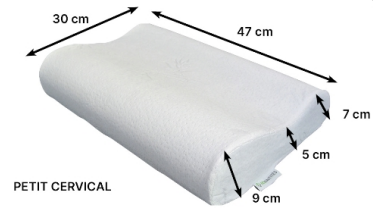

## Oreiller anatomique Thalasso Vegelya Identités

- Densité 55 à 70 kg / m<sup>3</sup>
- Traitement GreenFirst de la housse en velours de coton, traitement 100 % naturel anti-acarien, antimite et anti-moustique
- La mousse végélya est une mousse visco-élastique à

mémoire de forme de très haute résilience enrichie au charbon actif de bambou

- Dimensions Longueur 55 x largeur 37 cm
- Housse de rechange en option

THALASSO

GRAND CERVICAL

PETIT CERVICAL