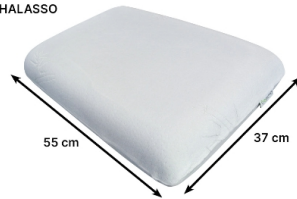

## Oreiller anatomique Thalasso Vegelya Identités

- Densité 55 à 70 kg / m<sup>3</sup>
- Traitement GreenFirst de la housse en velours de coton, traitement 100 % naturel anti-acarien, antimite et anti-moustique
- La mousse végélya est une mousse visco-élastique à

mémoire de forme de très haute résilience enrichie au charbon actif de bambou

- Dimensions Longueur 55 x largeur 37 cm
- Housse de rechange en option

THALASSO

GRAND CERVICAL

PETIT CERVICAL