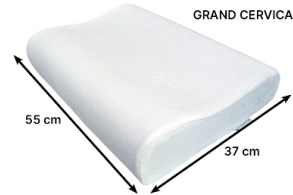

## Oreiller ergonomique grand modèle Vegelya Identités

- Densité 55 à 70 kg / m<sup>3</sup>
- Traitement GreenFirst de la housse en velours de coton, traitement 100 % naturel anti-acarien, antimite et anti-moustique
- La mousse végélya est une mousse visco-élastique à

mémoire de forme de très haute résilience enrichie au charbon actif de bambou

- Dimensions Longueur 55 x largeur 37 cm x hauteur de 9 / 5 et 7 cm
- Housse de rechange en option

THALASSO

GRAND CERVICAL

PETIT CERVICAL