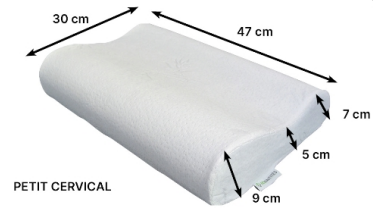

## Oreiller ergonomique grand modèle Vegelya Identités

- Densité 55 à 70 kg / m<sup>3</sup>
- Traitement GreenFirst de la housse en velours de coton, traitement 100 % naturel anti-acarien, antimite et anti-moustique
- La mousse végélya est une mousse visco-élastique à

mémoire de forme de très haute résilience enrichie au charbon actif de bambou

- Dimensions Longueur 55 x largeur 37 cm x hauteur de 9 / 5 et 7 cm
- Housse de rechange en option

THALASSO

GRAND CERVICAL

PETIT CERVICAL