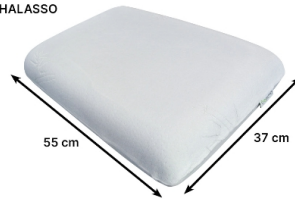

## Oreiller ergonomique petit modèle Vegelya Identités

- Densité 55 à 70 kg / m<sup>3</sup>
- Traitement GreenFirst de la housse en velours de coton, traitement 100 % naturel anti-acarien, antimite et anti-moustique
- La mousse végélya est une mousse visco-élastique à

mémoire de forme de très haute résilience enrichie au charbon actif de bambou

- Dimensions : Longueur 47 cm x Largeur 30 cm x hauteur de 9 / 5 et 7 cm
- Housse de rechange en option

THALASSO

GRAND CERVICAL