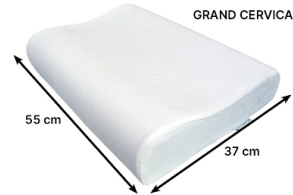

## Oreiller ergonomique petit modèle Vegelya Identités

- Densité 55 à 70 kg / m<sup>3</sup>
- Traitement GreenFirst de la housse en velours de coton, traitement 100 % naturel anti-acarien, antimite et anti-moustique
- La mousse végélya est une mousse visco-élastique à

mémoire de forme de très haute résilience enrichie au charbon actif de bambou

- Dimensions : Longueur 47 cm x Largeur 30 cm x hauteur de 9 / 5 et 7 cm
- Housse de rechange en option

THALASSO

GRAND CERVICAL

PETIT CERVICAL