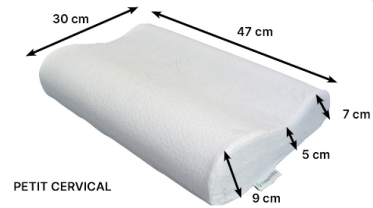

## Oreiller ergonomique petit modèle Vegelya Identités

- Densité 55 à 70 kg / m<sup>3</sup>
- Traitement GreenFirst de la housse en velours de coton, traitement 100 % naturel anti-acarien, antimite et anti-moustique
- La mousse végélya est une mousse visco-élastique à

mémoire de forme de très haute résilience enrichie au charbon actif de bambou

- Dimensions : Longueur 47 cm x Largeur 30 cm x hauteur de 9 / 5 et 7 cm
- Housse de rechange en option

THALASSO

GRAND CERVICAL

PETIT CERVICAL