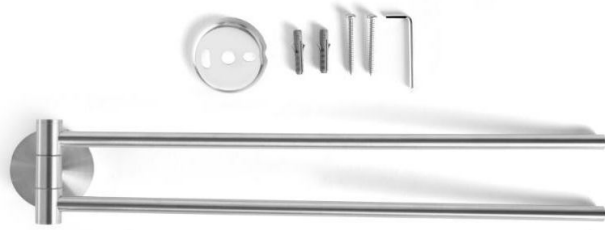

## Porte-Serviette double

- En acier inoxydable 379