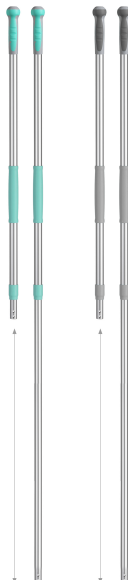

Manche télescopique

- Manche télescopique en aluminium avec trou
- Idéal pour le nettoyage professionnel avec une ergonomie maximale
- Extensible de 102 à 184 cm
- Diamètre: extérieur 26 mm, intérieur 23 mm
- Ergonomique: le diamètre des poignées, centrales et supérieures, conçues pour éviter les douleurs à la main et

supprimer les TMS

- Poignée antidérapante : les inserts en caoutchouc garantissent une bonne adhérence et permettent d'appuyer le manche au mur en toute sécurité
- Matériel: Copolymère de polypropylène, résine acétal, nylon, aluminium
- A utiliser avec système Lampo