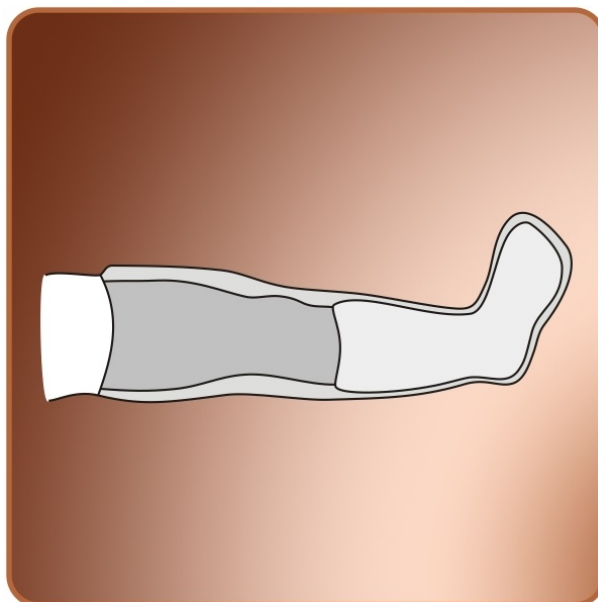

## Housse étanche pour plâtre de la jambe, taille S.

AquaProtect est une grande enveloppe en plastique très souple, découpée en forme d'un bras ou d'une jambe, dans une matière (polyuréthane) résistante et agréable à la peau, sans risque d'allergie ou de déchirure. Une fois enfilée, l'ouverture adhère parfaitement à la peau sans trop serrer, mais en assurant une parfaite étanchéité. C'est une grande sensation de liberté pour se laver ou se

baigner.

AquaProtect est très solide.

Il est lavable, il peut-être désinfecté et stérilisé.

Et bien sûr il est réutilisable de très nombreuses fois.

Sa grande résistance permet aussi de nager et de profiter des jeux aquatiques en piscine ou à la mer.