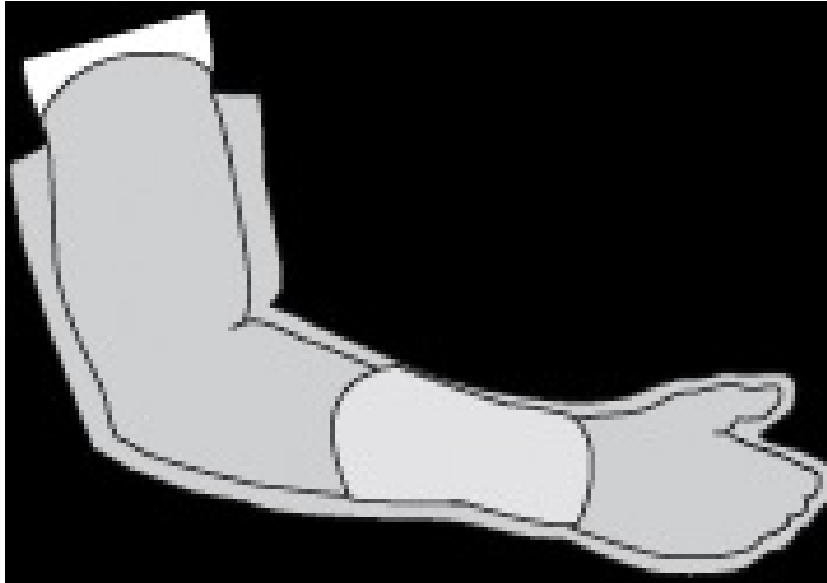

## Housse étanche pour plâtre du bras, taille S.

AquaProtect est une grande enveloppe en plastique très souple, découpée en forme d'un bras ou d'une jambe, dans une matière (polyuréthane) résistante et agréable à la peau, sans risque d'allergie ou de déchirure. Une fois enfilée, l'ouverture adhère parfaitement à la peau sans trop serrer, mais en assurant une parfaite étanchéité. C'est une grande sensation de liberté pour se laver ou se

baigner.

AquaProtect est très solide.

Il est lavable, il peut-être désinfecté et stérilisé.

Et bien sûr il est réutilisable de très nombreuses fois.

Sa grande résistance permet aussi de nager et de profiter des jeux aquatiques en piscine ou à la mer.