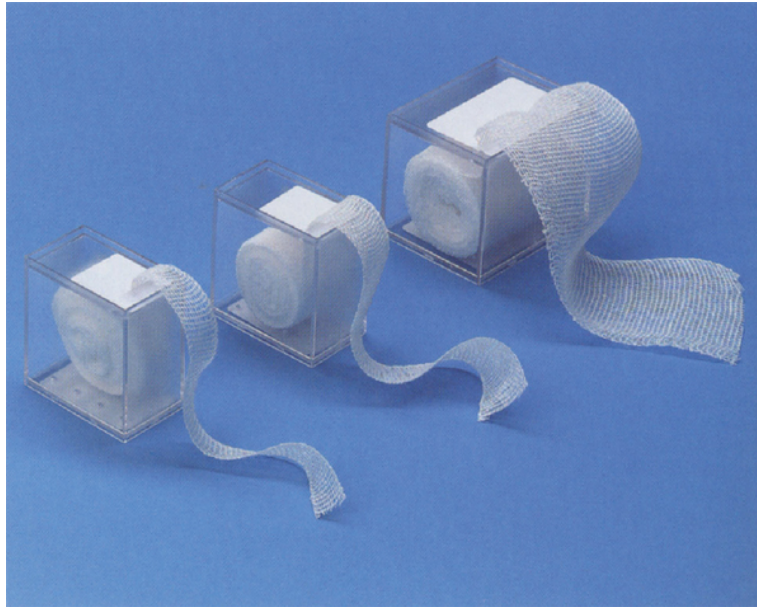

Mèches stérile, 5 cm x 5 m, 1 Distributeur

Languette de gaze ourlée stérile à découper

- L'emballage individuel dans une boîte permet de conserver le produit dans des conditions hygiéniques et de la transporter d'un service à l'autre
- Le reste de la mèche de gaze est toujours visible au travers du "Roll Dispenser Box3 transparent
- Le couvercle équipé de deux fermetures assure une étanchéité parfaite et fixe l'extrémité de la mèche de gaze.

Cette extrémité peut dès lors être saisie et coupée facilement lors des soins suivants.

remarque: lors du découpage de la mèche de gaze, laisser 2 à 3 cm afin que, lors de la fermeture, cette extrémité puisse être coincée par les bords du couvercle