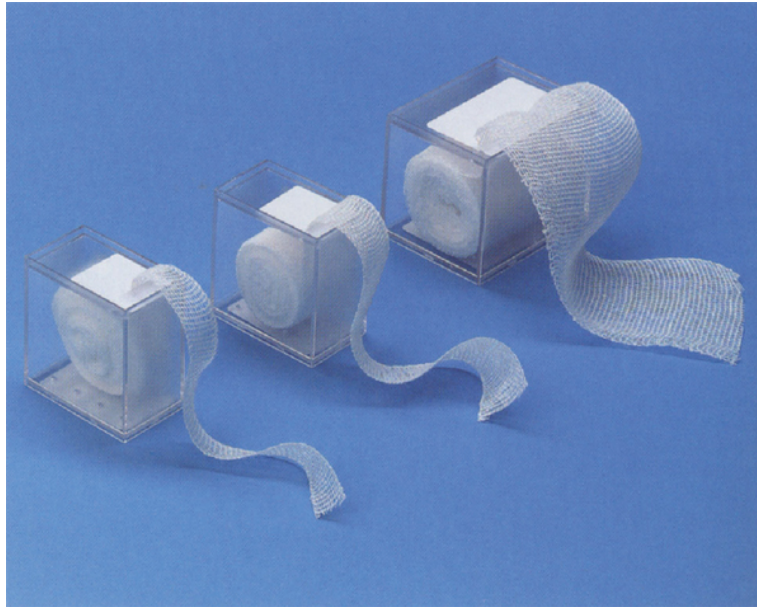

## Mèches stérile, 2 cm x 5 m, 1 Distributeur

Languette de gaze ourlée stérile à découper

- L'emballage individuel dans une boîte permet de conserver le produit dans des conditions hygiéniques et de la transporter d'un service à l'autre
- Le reste de la mèche de gaze est toujours visible au travers du "Roll Dispenser Box3 transparent
- Le couvercle équipé de deux fermetures assure une étanchéité parfaite et fixe l'extrémité de la mèche de gaze.

Cette extrémité peut dès lors être saisie et coupée facilement lors des soins suivants.

remarque: lors du découpage de la mèche de gaze, laisser 2 à 3 cm afin que, lors de la fermeture, cette extrémité puisse être coincée par les bords du couvercle