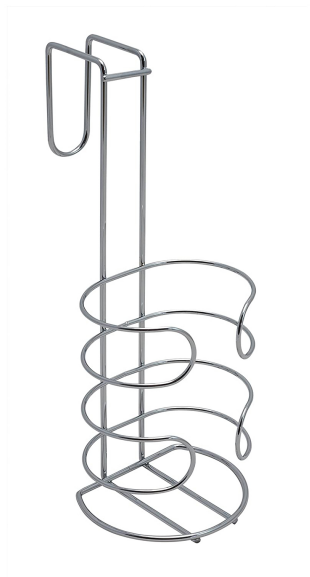

Porte-urinal en métal chromé

- Hauteur: 32 cm
- Poids: 315 g
- Pour urinal réf. 067.004