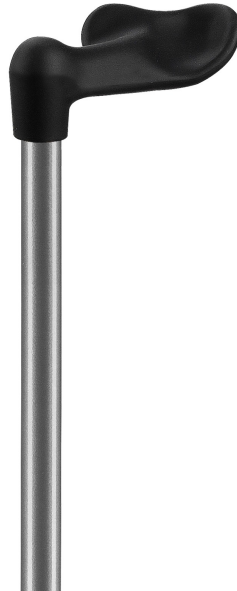

## Canne en alu gris mat avec poignée anatomique XL Fischer - gauche.

- Poignée ergonomique Fischer extra-large avec revêtement doux au toucher, design attrayant, antidérapant.
- Tubes en aluminium anodisé gris mat
- Ajustage par bouton poussoir.

- Réglage à 9 positions : 74 à 94 cm.
- Embouts en caoutchouc naturel avec insert spécial métallique.
- Poids max. jusqu'à 130 kg.