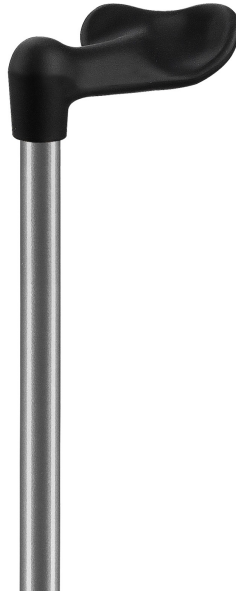

Canne en alu gris mat avec poignée anatomique XL Fischer - droite.

- Poignée ergonomique Fischer extra-large avec revêtement doux au toucher, design attrayant, antidérapant.
- Tubes en aluminium anodisé gris structuré
- Ajustage par bouton poussoir.

- Réglage à 9 positions : 74 à 94 cm.
- Embouts en caoutchouc naturel avec insert spécial métallique.
- Poids max. jusqu'à 130 kg.