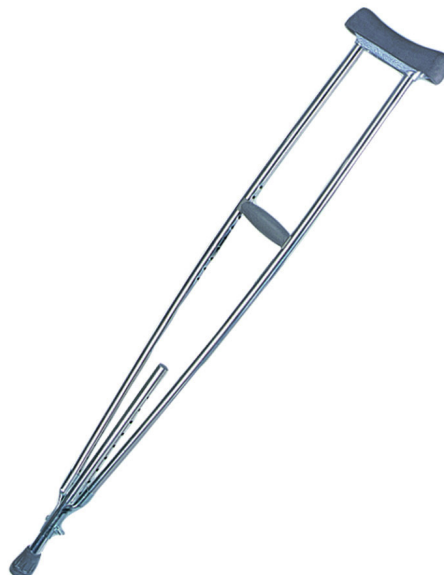

## Béquille d'aisselle

- Pour adulte.
- Réglage de la poignée / sol de 122 cm à 140 cm.
- Soutien d'aisselle en matière synthétique lisse et souple - fixe.
- Entretien facile.
- Dimensions de la partie de soutien : épaisseur 4 cm, largeur 3 cm et longueur 20 cm.
- Poids maximum utilisateur: 130 kg
- Poids: 800 g