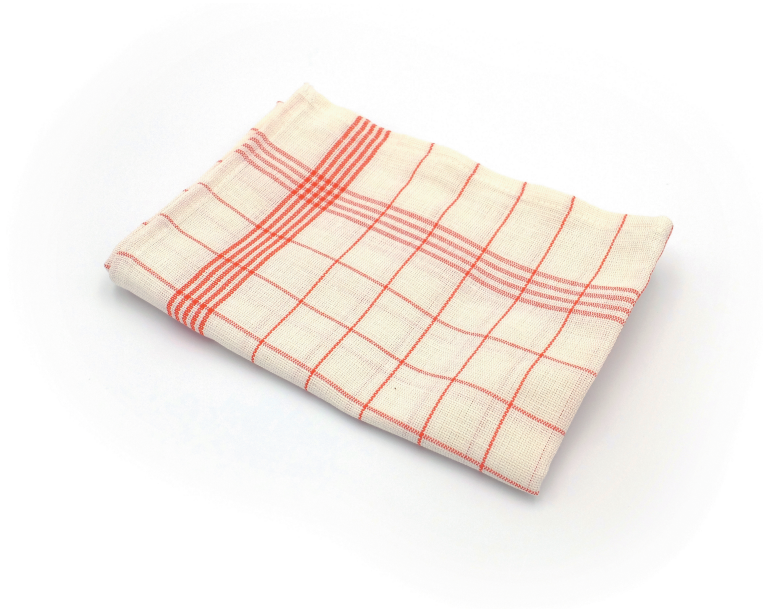

## Essui de cuisine - Lin / Coton

- Dimensions : 50 x 70 cm
- 60% lin / 40% coton
- carreaux rouge/blanc
- Lavage à 90°