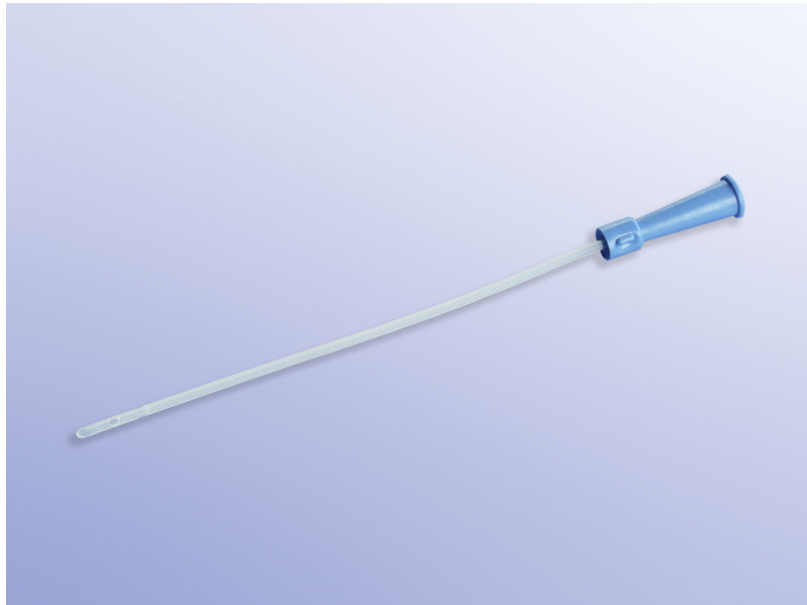

Sonde vésicale pour femme, PVC, 18 cm, CH 18 Rouge

Bout fermé, arrondi et 2 yeux latéraux.