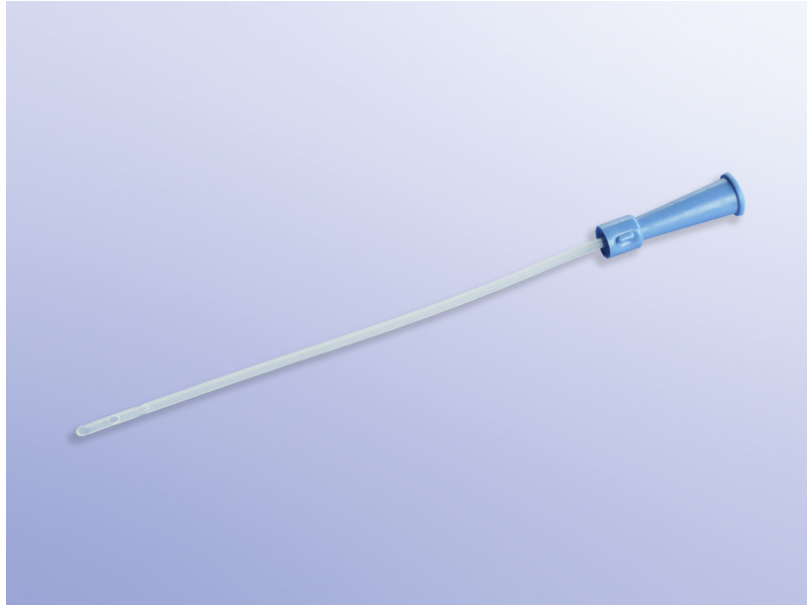

Sonde vésicale pour femme, PVC, 18 cm, CH 16 orange

Bout fermé, arrondi et 2 yeux latéraux.