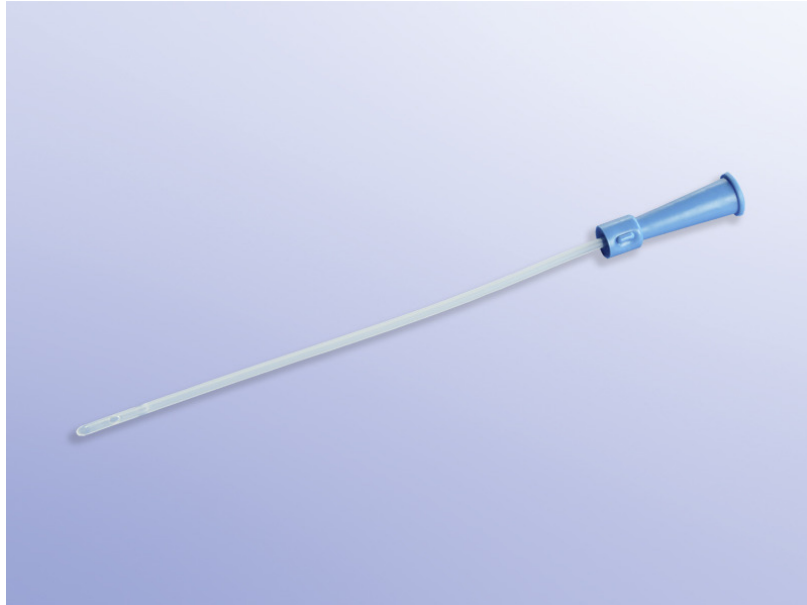

## Sonde vésicale pour femme, PVC, 18 cm, CH 16 orange

Bout fermé, arrondi et 2 yeux latéraux.