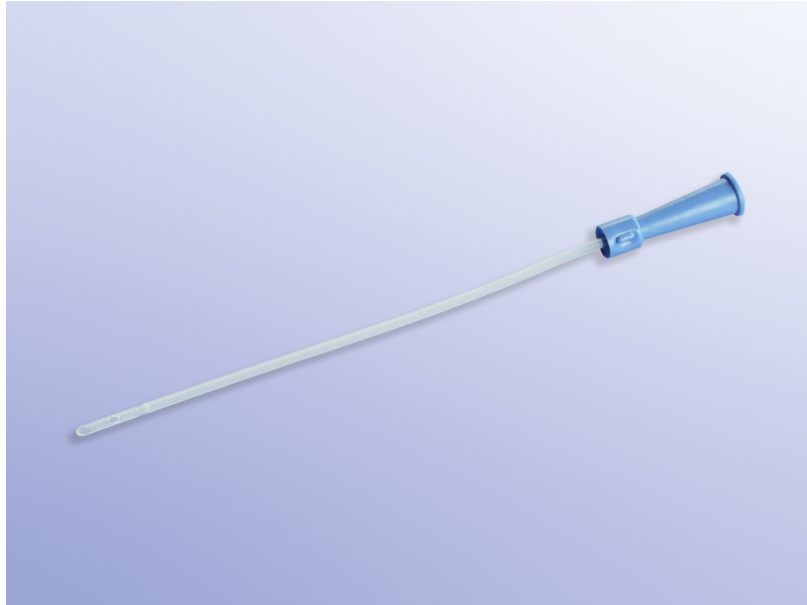

**Sonde vésicale pour femme, PVC, 18 cm, CH 14, vert.**

Bout fermé, arrondi et 2 yeux latéraux.