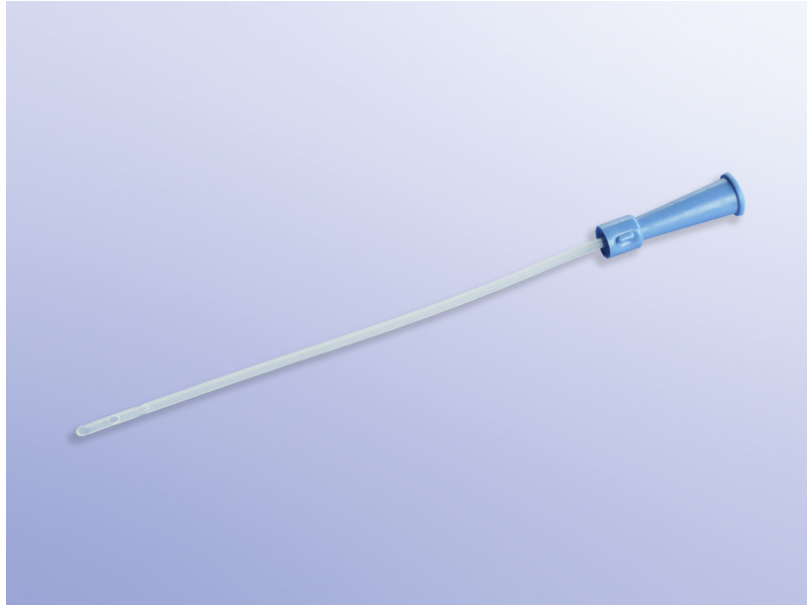

Sonde vésicale pour femme, PVC, 18 cm, CH 14, vert.

Bout fermé, arrondi et 2 yeux latéraux.