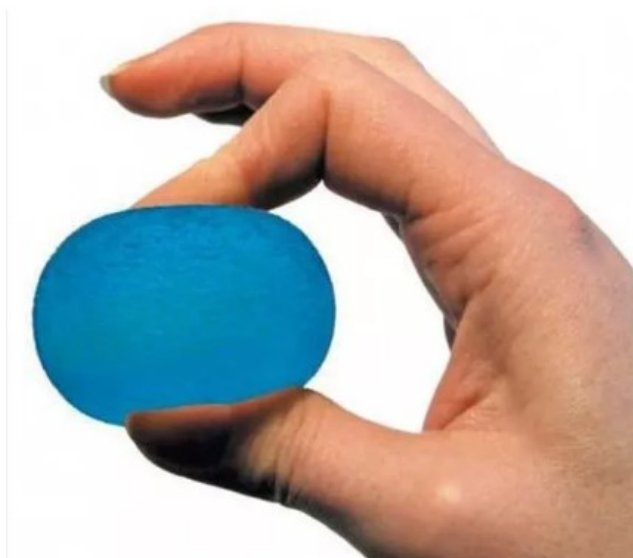

## Balle de rééducation Ballcizer bleue Identités

- Balle de rééducation agréable à manipuler au toucher granuleux pour des exercices de rééducation douce de la main et l'avant-bras.
- Coloris bleu
- Medium