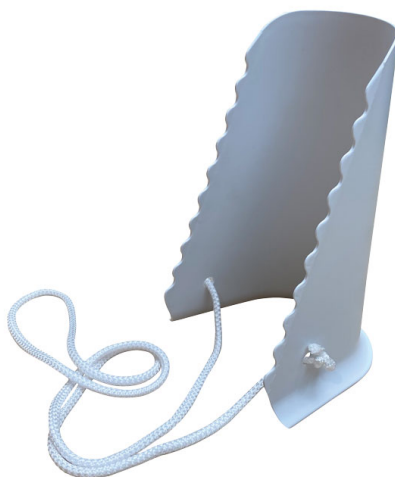

Enfile-bas rigide Identités

- Cet enfile-bas dispose d'une taille généreuse pour pouvoir enfiler le bas ou la chaussette de contention
- Sa conception en escalier permet de retenir facilement le bas pendant la pose
- Il est équipé d'un cordon bien pratique pour vous aider à l'enfiler
- En polypropylène
- Dimensions: hauteur 25,5 cm x largeur 15,5 cm