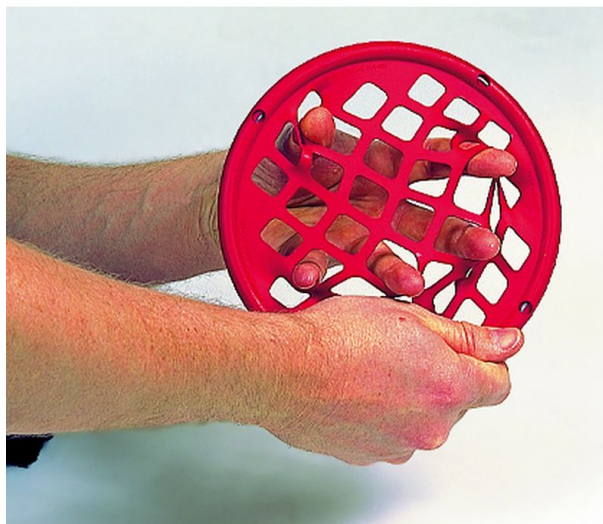

Mini Power Web médium rouge Identités

- Le power web est un tamis en caoutchouc permettant une large palette d'exercices de résistance au niveau des doigts, des bras et même des jambes
- Son toucher agréable accroît l'intérêt des exercices thérapeutiques
- Il est adapté à de nombreuses pathologies
- Taille réduite pour ce mini power web, adaptée aux exercices des doigts et de la main
- Diamètre: 17,5 cm