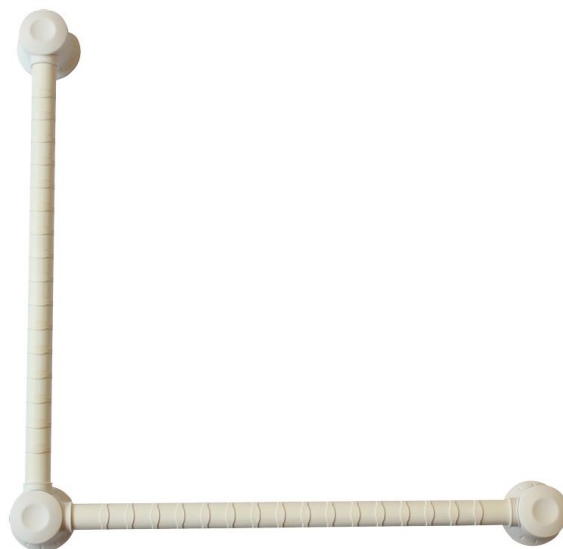

Barre d'appui pivotante Prima Identités

- La barre Prima pivote sur l'axe central et permet de réaliser un angle à 90°, un angle ouvert à l'angle que vous souhaitez ou une barre droite
- Une fois l'angle choisi, vous fixerez la barre fermement par vissage
- Porte-mains avec patins antidérapants
- Dimensions : 60 x 60 cm