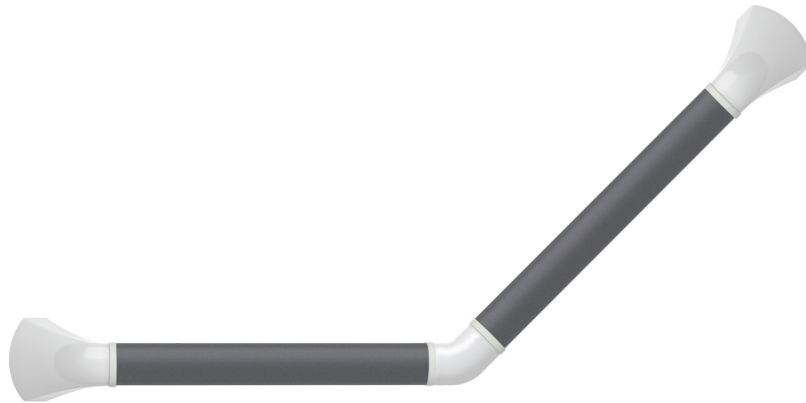

Barre d'appui 45° en aluminium anodisé gris noir (RAL 7021) et caches blanc mat, 30 x 30 cm, gauche/droite.

Ergonomique grâce à la forme ovale plate de la poignée.
Supports de montage en matière plastique renforcée à la fibre de verre, caches en ABS résistant aux chocs.
Convient pour tout intérieur: salle de bain, toilette, escalier, couloir, salle de séjour, porte...

Montage facile sur tout support.
Conformité: NEN-EN 12182, directive sur les dispositifs médicaux 93/42/CEE, directive CE.
Poids max supporté: 150 kg.