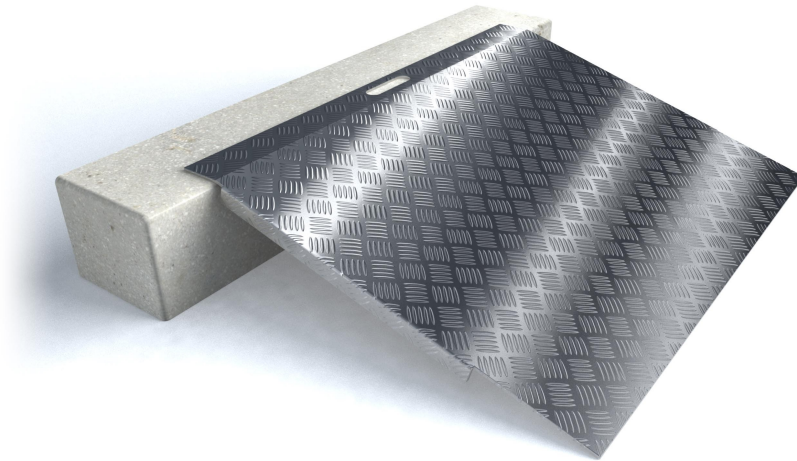

Rampe de seuil en aluminium type 3 - longueur 78 cm - hauteur de 5 à 15 cm.

- Largeur: 61 cm
- Franchissement facile de seuil.
- Compensation de différence de hauteur jusqu'à 150 mm.
- Conçue en aluminium à nervures antidérapantes
- Munie d'une poignée et de deux trous de fixation.
- Utilisation facile
- Poids maximum supporté 150 kg
- Attention au risque de glissement par temps de pluie ou gel.