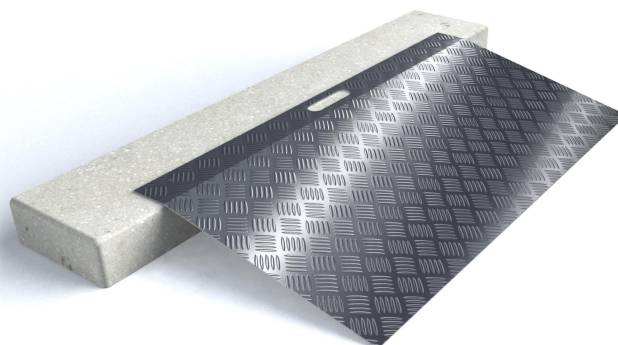

## Rampe de seuil en aluminium type 2 - longueur 78 cm - hauteur de 3 à 7 cm.

- Largeur: 41 cm
- Franchissement facile de seuil.
- Compensation de différence de hauteur jusqu'à 150 mm.
- Conçue en aluminium à nervures antidérapantes
- Munie d'une poignée et de deux trous de fixation.
- Utilisation facile
- Poids maximum supporté 150 kg
- Attention au risque de glissement par temps de pluie ou gel.
- Poids article: 3,09 kg