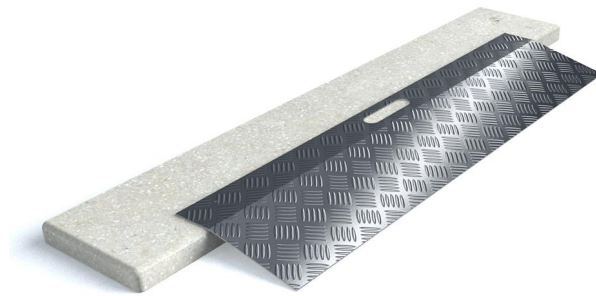

## Rampe de seuil en aluminium type 1 - longueur 78 cm - hauteur de 0 à 3 cm.

- Largeur: 21 cm
- Franchissement facile de seuil.
- Compensation de différence de hauteur jusqu'à 150 mm.
- Conçue en aluminium à nervures antidérapantes
- Munie d'une poignée et de deux trous de fixation.
- Utilisation facile
- Poids maximum supporté 150 kg
- Attention au risque de glissement par temps de pluie ou gel.