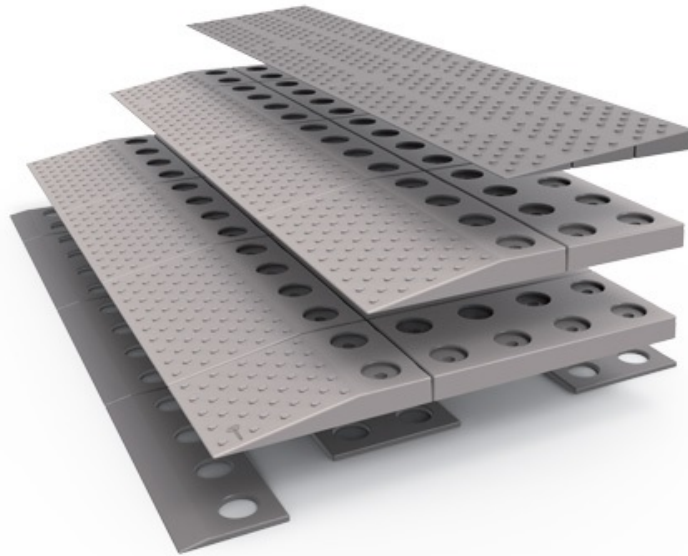

Set 3 - Rampe de seuil - 3 couches - 84 x 6 x 45 cm.

- Hauteur modifiable par palier: 60 > 55 > 50 > 45 mm.
- Coloris: gris, marron.
- Pour toute personne en déambulateur, fauteuil roulant, fauteuil roulant électrique.
- Conception modulaire: éléments indépendants, faciles à assembler.
- Angle d'inclinaison sûr, toujours de 10°
- Utilisable à l'extérieur comme à l'intérieur.
- Relief antidérapant intégré: jamais de glissement, même sous la pluie.
- Très grande résistance: poids maximum supporté de 850 kg/m² (même une voiture).
- Léger et solide: matière synthétique résistant à l'usure et au rayonnement UV.
- Durable: recyclable à 95% et faible entretien.
- Peut se fixer de différentes manières sur le sol.