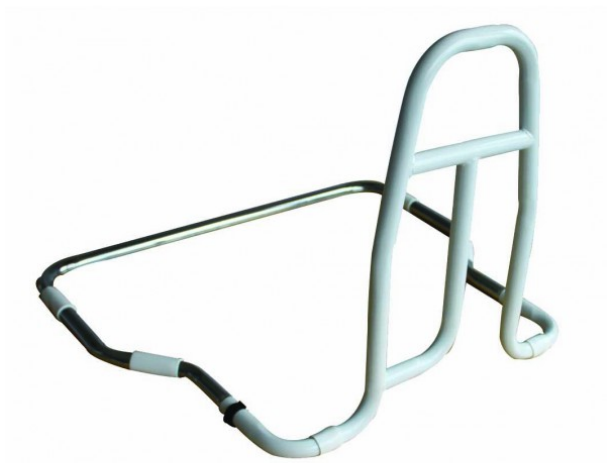

## Barre de relevage pour le lit

- Permet à l'utilisateur de passer de la position couchée à la position assise en s'agrippant
- Permet également un appui pour se mettre debout et entrer et sortir du lit
- Fourni avec des sangles de fixation
- Adaptée aux lits simples mais pas aux lits électriques
- Idéal pour les personnes qui ont des difficultés à entrer et

sortir du lit

- Dimensions:

- Hauteur base matelas/dessus poignée : 50 cm
- Base barre: 26cm large
- Sous le matelas : largeur 54 cm
- Sous le matelas profondeur : 60 cm