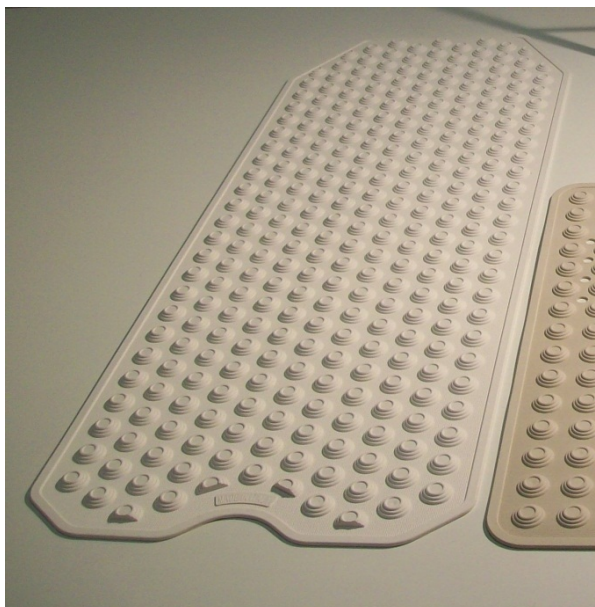

Tapis de bain, 40 x 104 cm

- Tapis de bain traditionnel avec décolleté à l'avant pour laisser le trou de vidange libre.
- Fabriqué en thermoplastique, anti-moisissure, lavable en machine.
- Avec ventouses au dos.
- Coloris disponible: taupe.