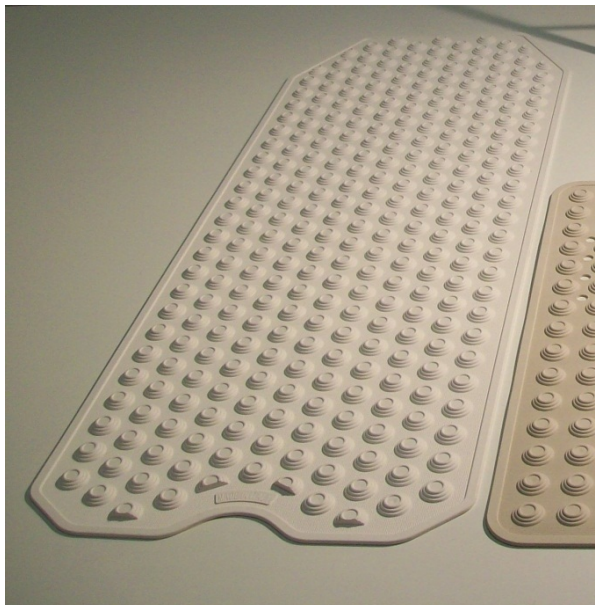

Tapis de bain, 40 x 104 cm

- Tapis de bain traditionnel avec décolleté à l'avant pour laisser le trou de vidange libre.
- Fabriqué en thermoplastique, anti-moisissure, lavable en machine.
- Avec ventouses au dos.
- Coloris disponible: taupe.