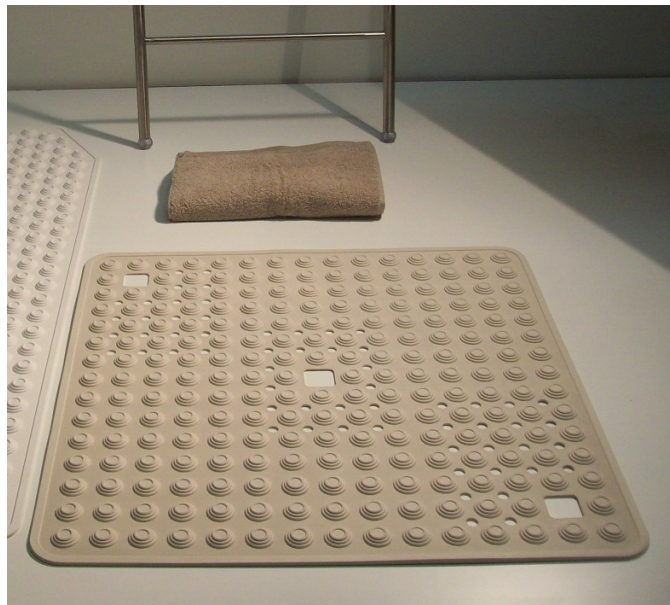

Tapis de douche, 60 x 60 cm, blanc

- Tapis de douche traditionnel avec décolleté à l'avant pour laisser le trou de vidange libre.
- Fabriqué en thermoplastique, anti-moisissure, lavable en machine.
- Avec ventouses au dos.
- Différents coloris disponibles: bleu, rose, noir, gris et blanc.