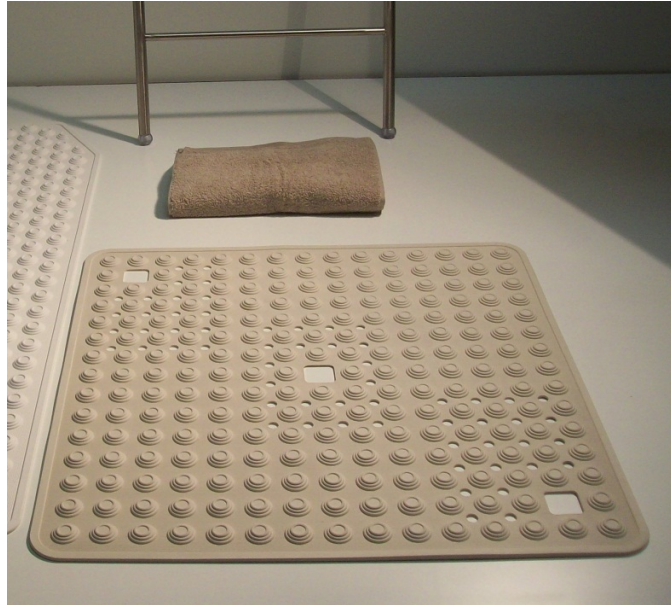

## Tapis de douche, 60 x 60 cm, gris

- Tapis de douche traditionnel avec décolleté à l'avant pour laisser le trou de vidange libre.
- Fabriqué en thermoplastique, anti-moisissure, lavable en machine.
- Avec ventouses au dos.
- Différents coloris disponibles: bleu, rose, noir, gris et blanc.