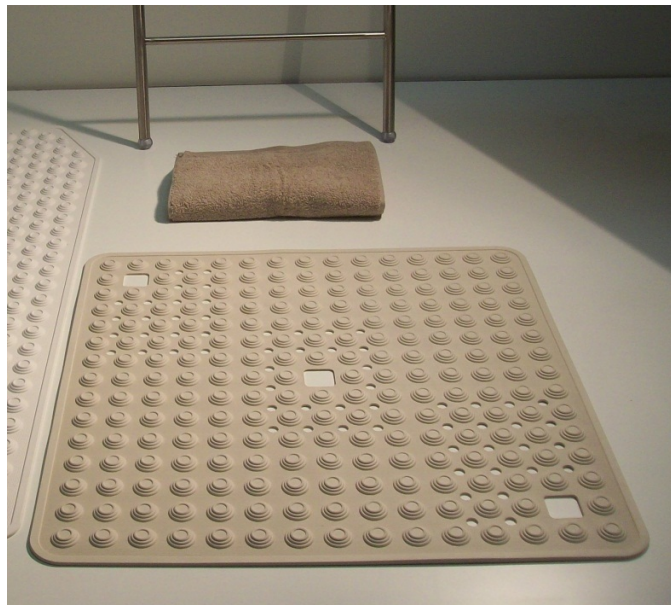

## Tapis de douche, 60 x 60 cm, gris

- Tapis de douche traditionnel avec décolleté à l'avant pour laisser le trou de vidange libre.
- Fabriqué en thermoplastique, anti-moisissure, lavable en machine.
- Avec ventouses au dos.
- Différents coloris disponibles: bleu, rose, noir, gris et blanc.