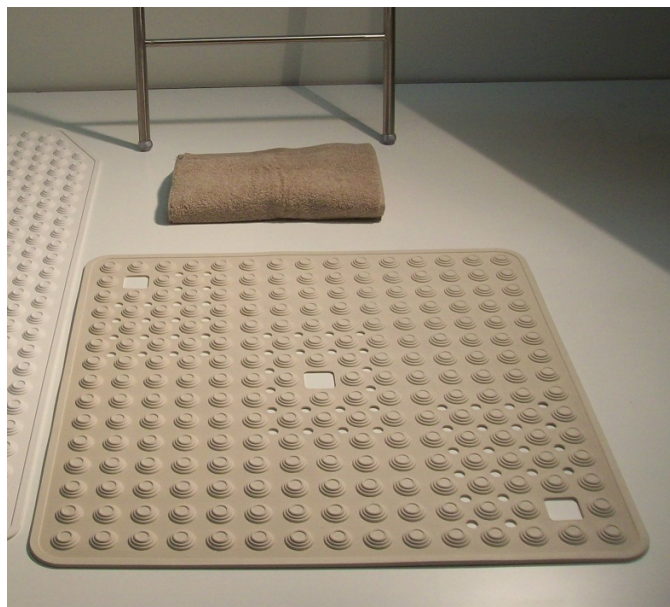

## Tapis de douche, 60 x 60 cm, noir

- Tapis de douche traditionnel avec décolleté à l'avant pour laisser le trou de vidange libre.
- Fabriqué en thermoplastique, anti-moisissure, lavable en machine.
- Avec ventouses au dos.
- Différents coloris disponibles: bleu, rose, noir, gris et blanc.