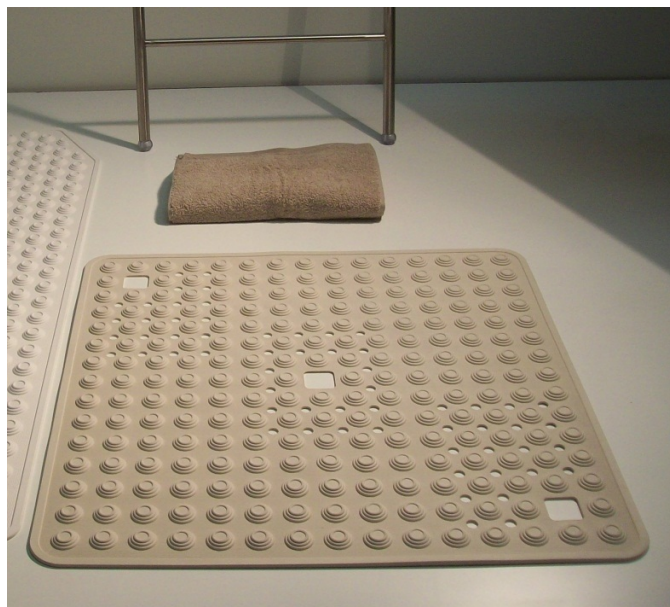

Tapis de douche, 60 x 60 cm, noir

- Tapis de douche traditionnel avec décolleté à l'avant pour laisser le trou de vidange libre.
- Fabriqué en thermoplastique, anti-moisissure, lavable en machine.
- Avec ventouses au dos.
- Différents coloris disponibles: bleu, rose, noir, gris et blanc.