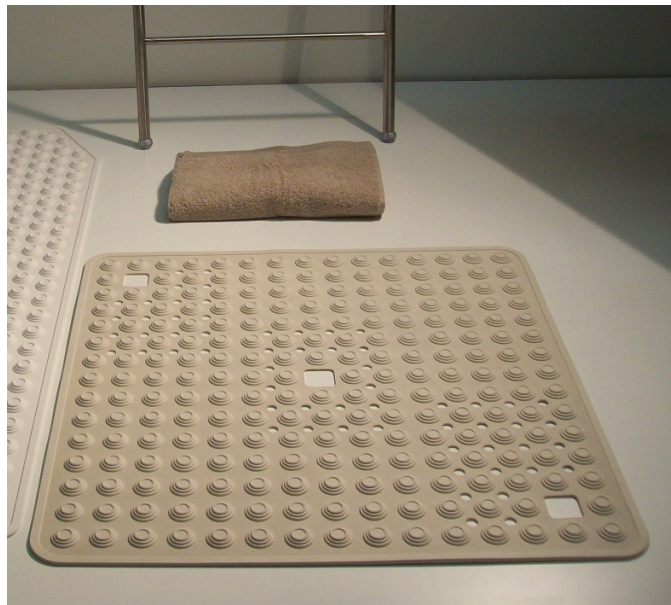

## Tapis de douche, 60 x 60 cm, rose

- Tapis de douche traditionnel avec décolleté à l'avant pour laisser le trou de vidange libre.
- Fabriqué en thermoplastique, anti-moisissure, lavable en machine.
- Avec ventouses au dos.
- Différents coloris disponibles: bleu, rose, noir, gris et blanc.