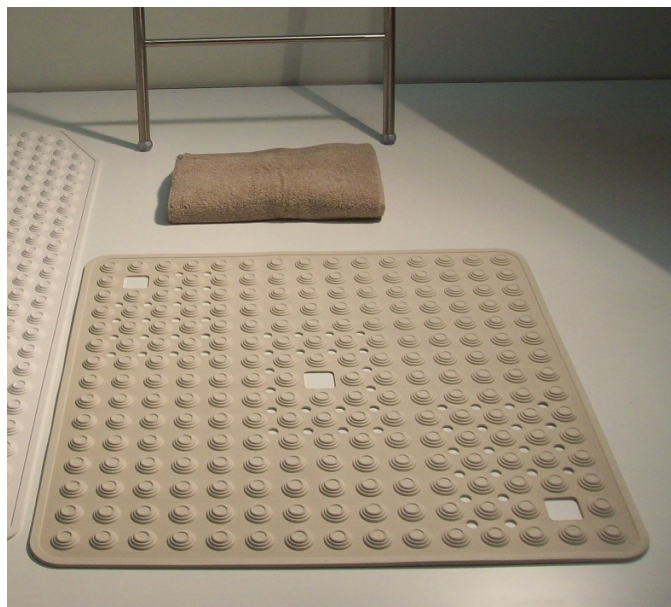

## Tapis de douche, 60 x 60 cm, rose

- Tapis de douche traditionnel avec décolleté à l'avant pour laisser le trou de vidange libre.
- Fabriqué en thermoplastique, anti-moisissure, lavable en machine.
- Avec ventouses au dos.
- Différents coloris disponibles: bleu, rose, noir, gris et blanc.