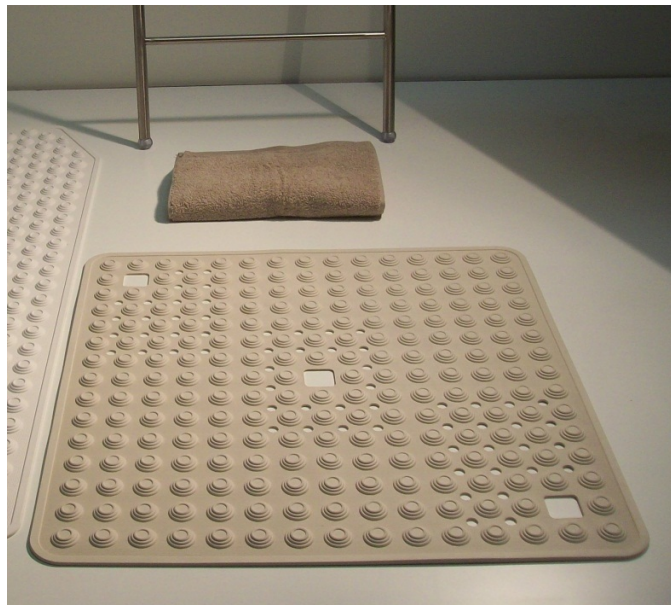

## Tapis de douche, 60 x 60 cm, bleu

- Tapis de douche traditionnel avec décolleté à l'avant pour laisser le trou de vidange libre.
- Fabriqué en thermoplastique, anti-moisissure, lavable en machine.
- Avec ventouses au dos.
- Différents coloris disponibles: bleu, rose, noir, gris et blanc.