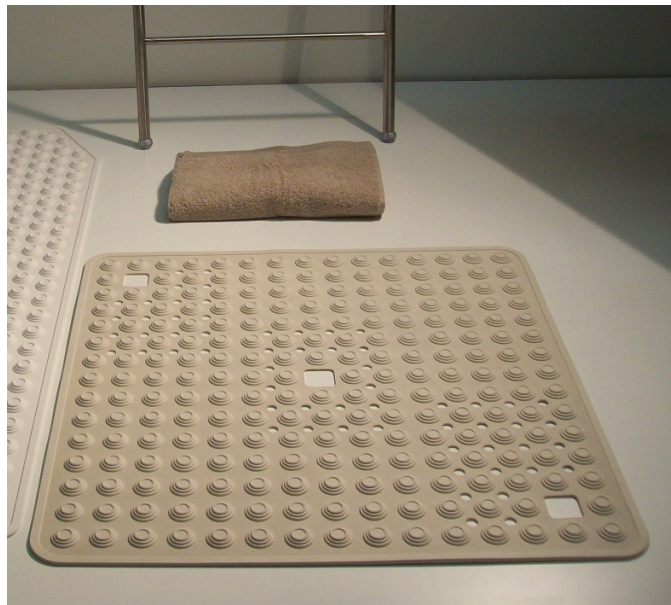

Tapis de douche, 60 x 60 cm, bleu

- Tapis de douche traditionnel avec décolleté à l'avant pour laisser le trou de vidange libre.
- Fabriqué en thermoplastique, anti-moisissure, lavable en machine.
- Avec ventouses au dos.
- Différents coloris disponibles: bleu, rose, noir, gris et blanc.