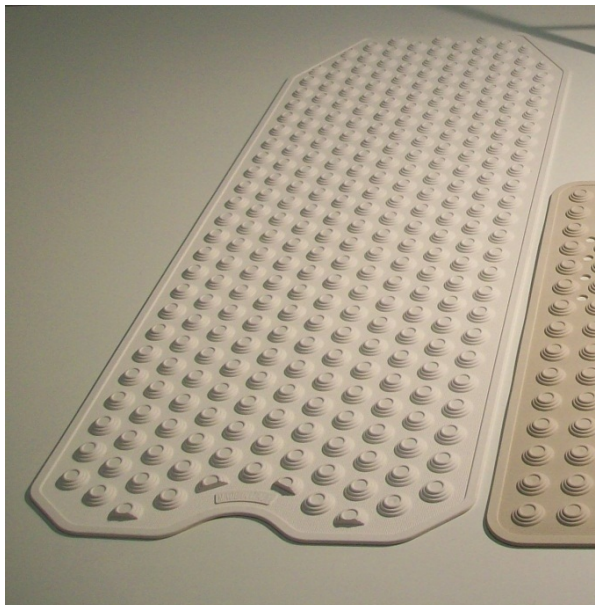

Tapis de bain, 40 x 104 cm, blanc

- Tapis de bain traditionnel avec décolleté à l'avant pour laisser le trou de vidange libre.
- Fabriqué en thermoplastique, anti-moisissure, lavable en machine.
- Avec ventouses au dos.
- Différents coloris disponibles: bleu, rose, noir, gris et blanc.