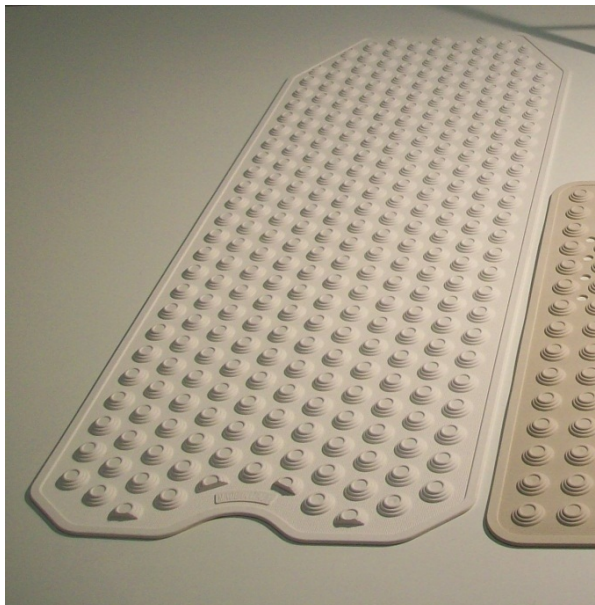

Tapis de bain, 40 x 104 cm, gris

- Tapis de bain traditionnel avec décolleté à l'avant pour laisser le trou de vidange libre.
- Fabriqué en thermoplastique, anti-moisissure, lavable en machine.
- Avec ventouses au dos.
- Différents coloris disponibles: bleu, rose, noir, gris et blanc.