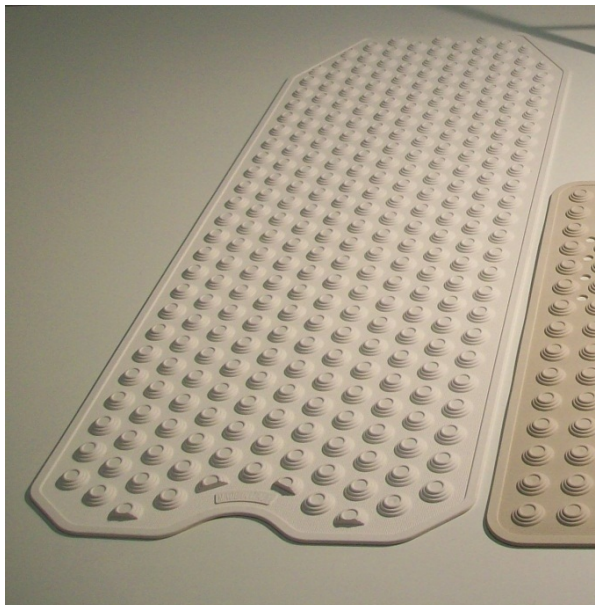

## Tapis de bain, 40 x 104 cm, gris

- Tapis de bain traditionnel avec décolleté à l'avant pour laisser le trou de vidange libre.
- Fabriqué en thermoplastique, anti-moisissure, lavable en machine.
- Avec ventouses au dos.
- Différents coloris disponibles: bleu, rose, noir, gris et blanc.