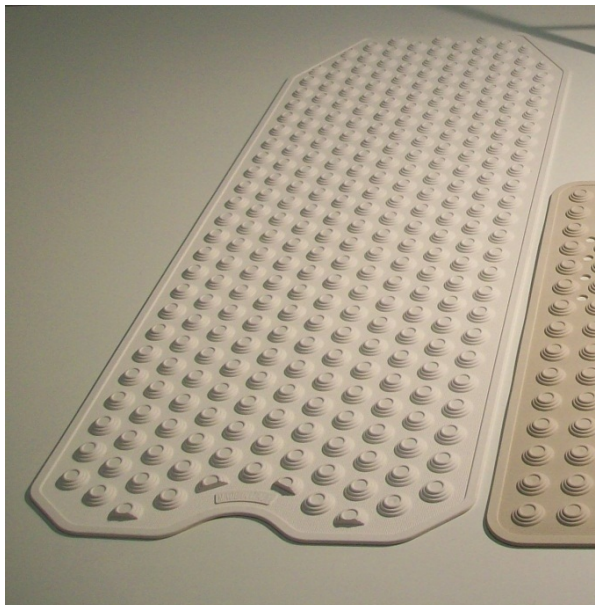

Tapis de bain, 40 x 104 cm, noir

- Tapis de bain traditionnel avec décolleté à l'avant pour laisser le trou de vidange libre.
- Fabriqué en thermoplastique, anti-moisissure, lavable en machine.
- Avec ventouses au dos.
- Différents coloris disponibles: bleu, rose, noir, gris et blanc.