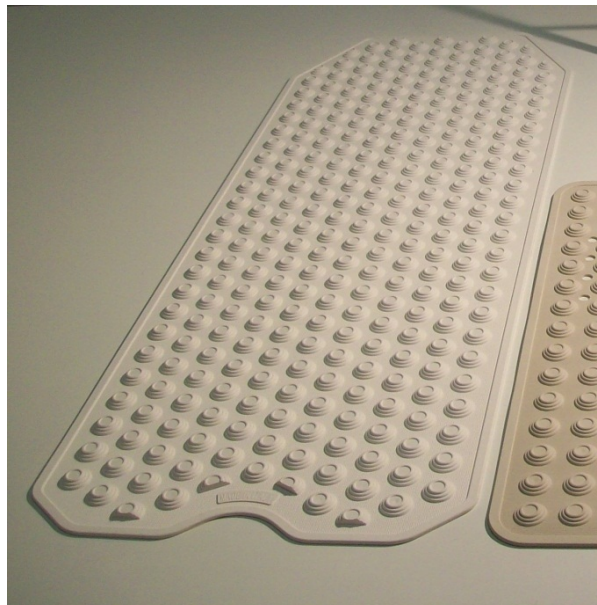

Tapis de bain, 40 x 104 cm, bleu

- Tapis de bain traditionnel avec décolleté à l'avant pour laisser le trou de vidange libre.
- Fabriqué en thermoplastique, anti-moisissure, lavable en machine.
- Avec ventouses au dos.
- Différents coloris disponibles: bleu, rose, noir, gris et blanc.