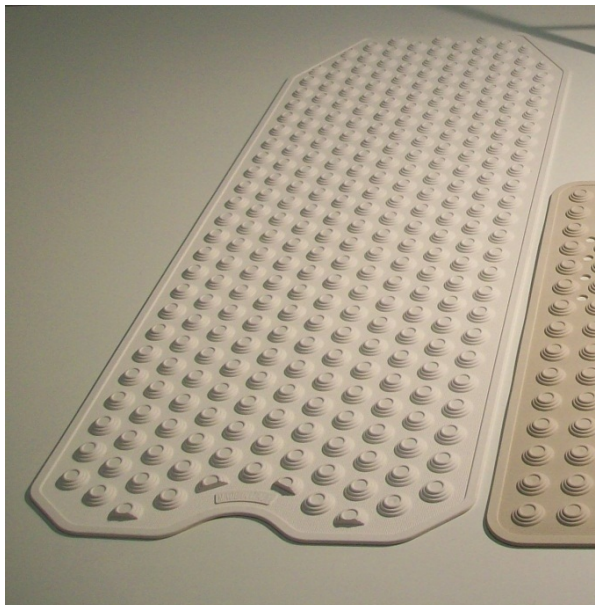

Tapis de bain, 40 x 104 cm, bleu

- Tapis de bain traditionnel avec décolleté à l'avant pour laisser le trou de vidange libre.
- Fabriqué en thermoplastique, anti-moisissure, lavable en machine.
- Avec ventouses au dos.
- Différents coloris disponibles: bleu, rose, noir, gris et blanc.