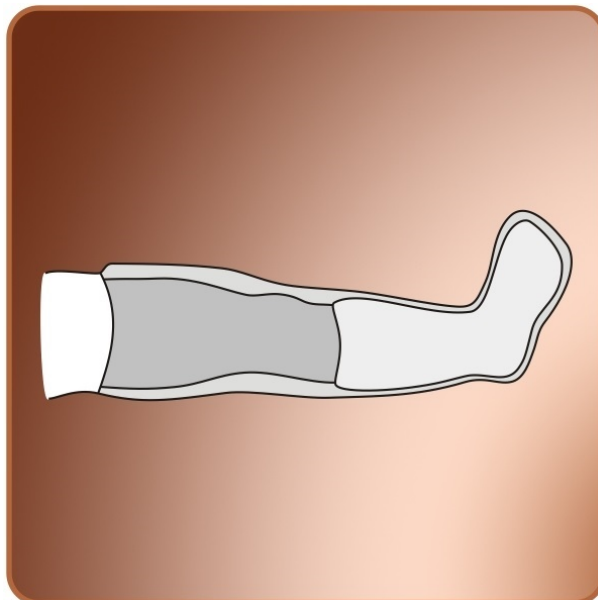

Housse étanche pour plâtre de la jambe, taille L.

AquaProtect est une grande enveloppe en plastique très souple, découpée en forme d'un bras ou d'une jambe, dans une matière (polyuréthane) résistante et agréable à la peau, sans risque d'allergie ou de déchirure. Une fois enfilée, l'ouverture adhère parfaitement à la peau sans trop serrer, mais en assurant une parfaite étanchéité. C'est une grande sensation de liberté pour se laver ou se

baigner.

AquaProtect est très solide.

Il est lavable, il peut-être désinfecté et stérilisé.

Et bien sûr il est réutilisable de très nombreuses fois.

Sa grande résistance permet aussi de nager et de profiter des jeux aquatiques en piscine ou à la mer.