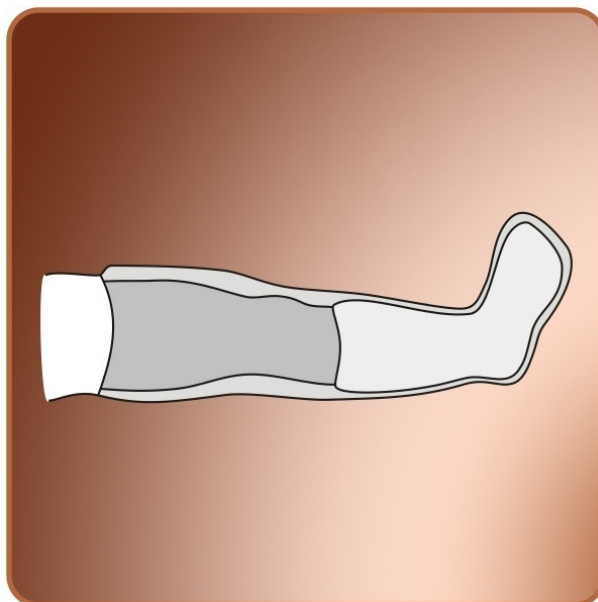

Housse étanche pour plâtre de la jambe, taille L.

AquaProtect est une grande enveloppe en plastique très souple, découpée en forme d'un bras ou d'une jambe, dans une matière (polyuréthane) résistante et agréable à la peau, sans risque d'allergie ou de déchirure. Une fois enfilée, l'ouverture adhère parfaitement à la peau sans trop serrer, mais en assurant une parfaite étanchéité. C'est une grande sensation de liberté pour se laver ou se

baigner.

AquaProtect est très solide.

Il est lavable, il peut-être désinfecté et stérilisé.

Et bien sûr il est réutilisable de très nombreuses fois.

Sa grande résistance permet aussi de nager et de profiter des jeux aquatiques en piscine ou à la mer.