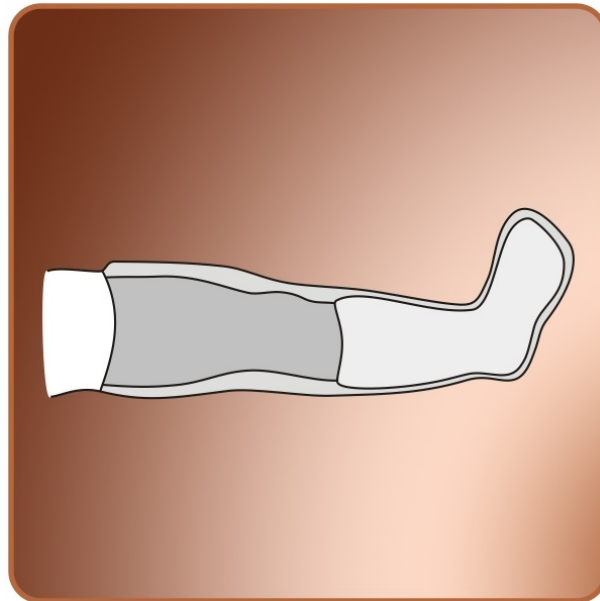

Housse étanche pour plâtre de la jambe, taille S.

AquaProtect est une grande enveloppe en plastique très souple, découpée en forme d'un bras ou d'une jambe, dans une matière (polyuréthane) résistante et agréable à la peau, sans risque d'allergie ou de déchirure. Une fois enfilée, l'ouverture adhère parfaitement à la peau sans trop serrer, mais en assurant une parfaite étanchéité. C'est une grande sensation de liberté pour se laver ou se

baigner.

AquaProtect est très solide.

Il est lavable, il peut-être désinfecté et stérilisé.

Et bien sûr il est réutilisable de très nombreuses fois.

Sa grande résistance permet aussi de nager et de profiter des jeux aquatiques en piscine ou à la mer.