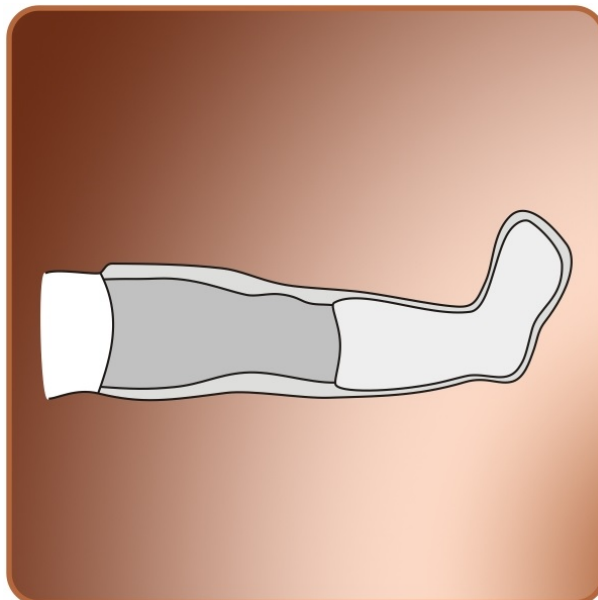

Housse étanche pour plâtre de la jambe, taille S.

AquaProtect est une grande enveloppe en plastique très souple, découpée en forme d'un bras ou d'une jambe, dans une matière (polyuréthane) résistante et agréable à la peau, sans risque d'allergie ou de déchirure. Une fois enfilée, l'ouverture adhère parfaitement à la peau sans trop serrer, mais en assurant une parfaite étanchéité. C'est une grande sensation de liberté pour se laver ou se

baigner.

AquaProtect est très solide.

Il est lavable, il peut-être désinfecté et stérilisé.

Et bien sûr il est réutilisable de très nombreuses fois.

Sa grande résistance permet aussi de nager et de profiter des jeux aquatiques en piscine ou à la mer.