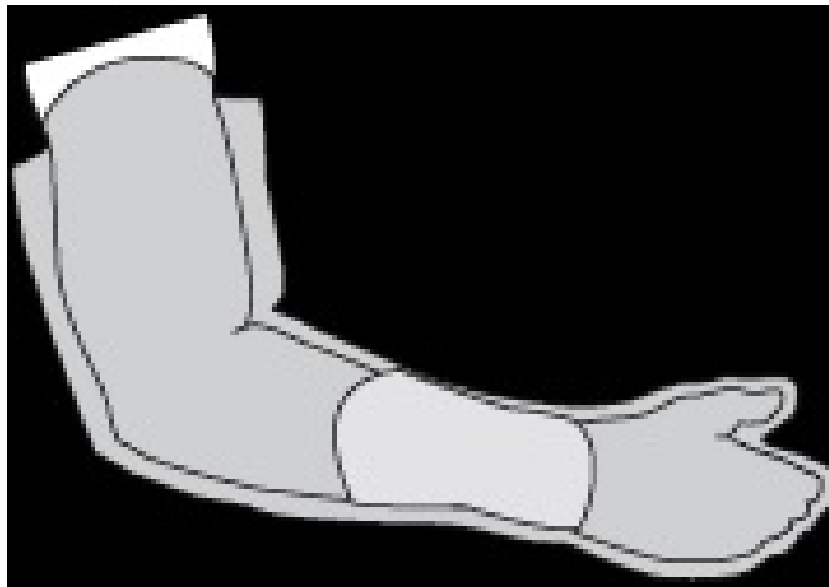

Housse étanche pour plâtre du bras, taille S.

AquaProtect est une grande enveloppe en plastique très souple, découpée en forme d'un bras ou d'une jambe, dans une matière (polyuréthane) résistante et agréable à la peau, sans risque d'allergie ou de déchirure. Une fois enfilée, l'ouverture adhère parfaitement à la peau sans trop serrer, mais en assurant une parfaite étanchéité. C'est une grande sensation de liberté pour se laver ou se

baigner.

AquaProtect est très solide.

Il est lavable, il peut-être désinfecté et stérilisé.

Et bien sûr il est réutilisable de très nombreuses fois.

Sa grande résistance permet aussi de nager et de profiter des jeux aquatiques en piscine ou à la mer.