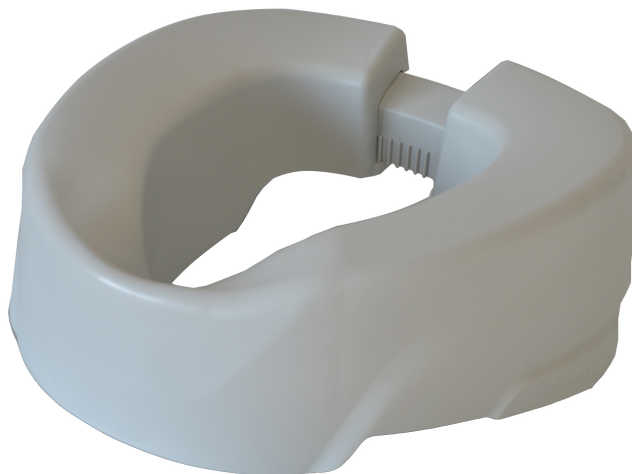

## Rehausse-wc CLIPUP, 11 cm, avec coque injectée, gris.

- Exclusif et breveté, le rehausse-WC Clipup® s'adapte et s'ajuste sur tous modèles de faïence avec sa fermeture crantée à l'arrière.
- Sa coque injectée s'adapte et se stabilise sans outils pour rehausser les WC de 11 cm en toute sécurité.
- Ajustement par crantage, fixation sans vis, ni outils.
- Matériaux: polypropylène et élastomère (patins anti-glisse).
- Entretien: nettoyant non-abrasif, séchage au chiffon doux, stérilisable en autoclave (5 min à 90°C et 80% d'humidité).
- Testé et certifié jusqu'à 150 kg.
- Auto-portant ajustable sur la faïence.
- Innovation mondiale, modèle breveté.
- Largeur mini-maxi: 34-37 cm
- Dimensions intérieure: largeur mini-maxi / profondeur: 16-19 x 26 cm
- Hauteur utile: 10 cm
- Hauteur: 14 cm
- Profondeur: 38,5 cm
- Poids: 0,872 kg